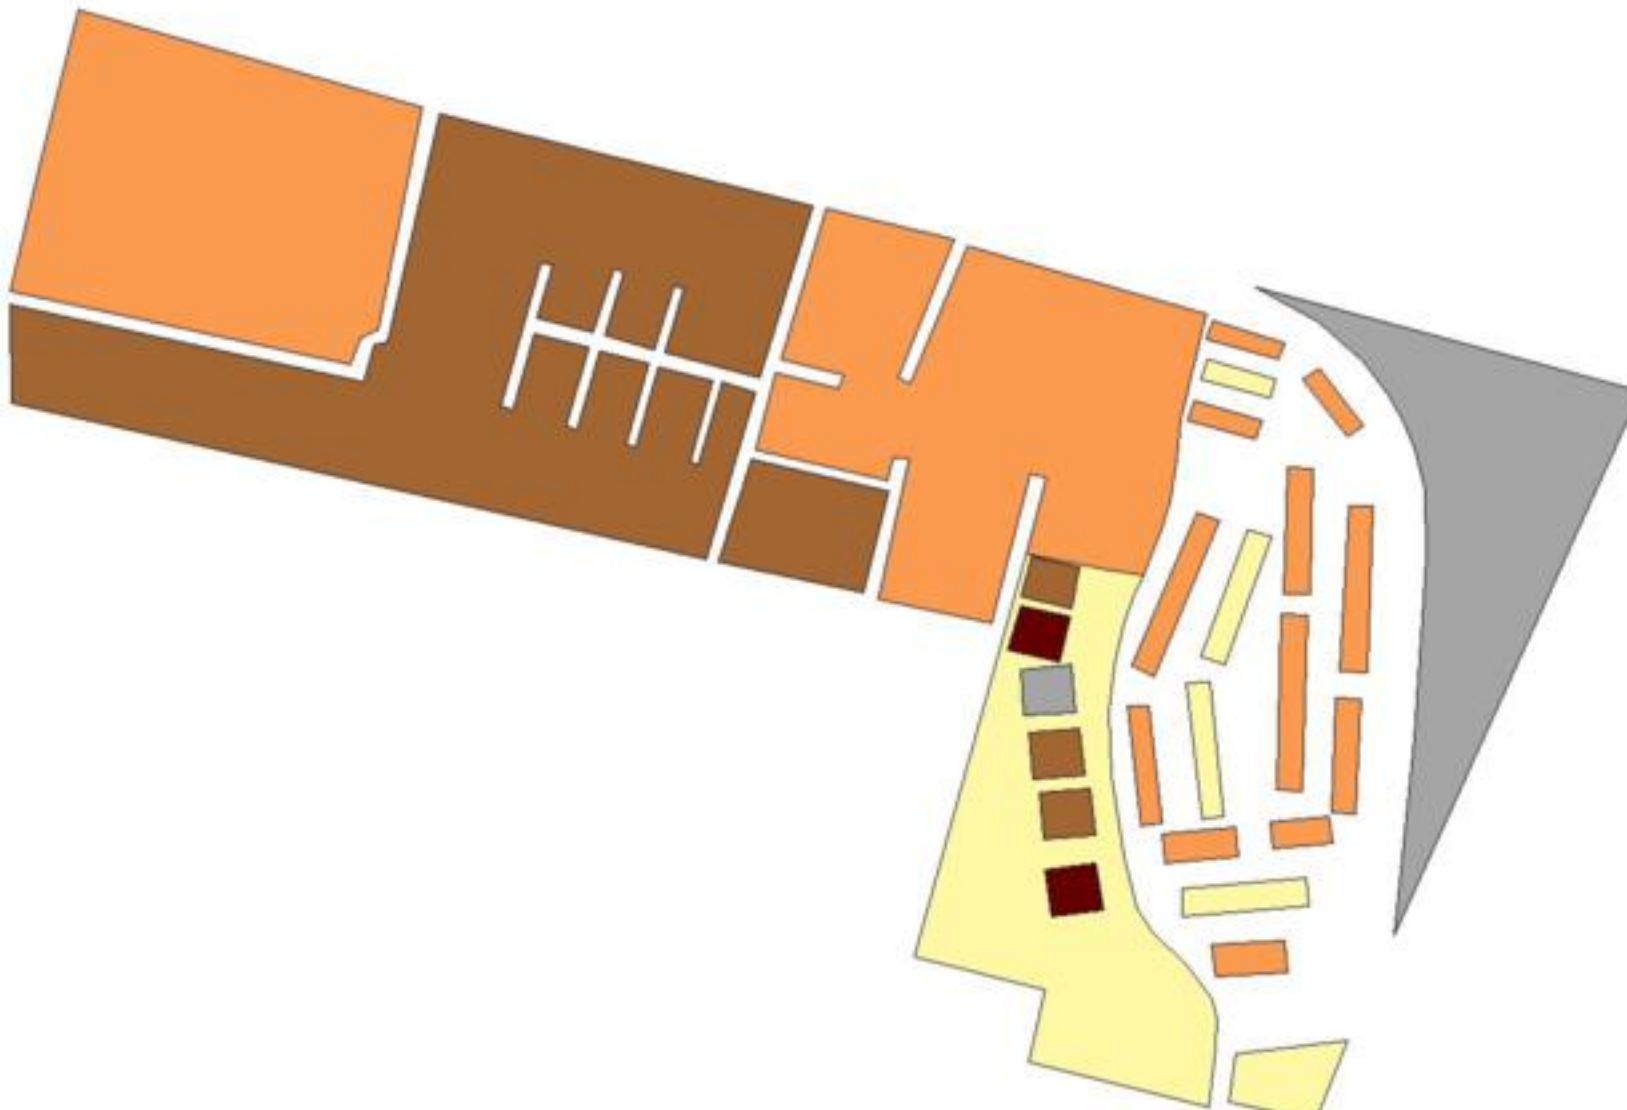

EVALUA DF
Consejo de Evaluación del
Desarrollo Social del
Distrito Federal

ÍNDICE DE DESARROLLO SOCIAL

Delegación: Azcapotzalco
Colonia: Pueblo Sn Bartolo
Cahualtongo
Grado de desarrollo: Medio

Grado de Desarrollo Social

-  Muy bajo
-  Bajo
-  Medio
-  Alto
-  Sin dato

0.03 0 0.03 0.06 Kilómetros

Fuente: Elaboración propia con datos de Seduvi e INEGI